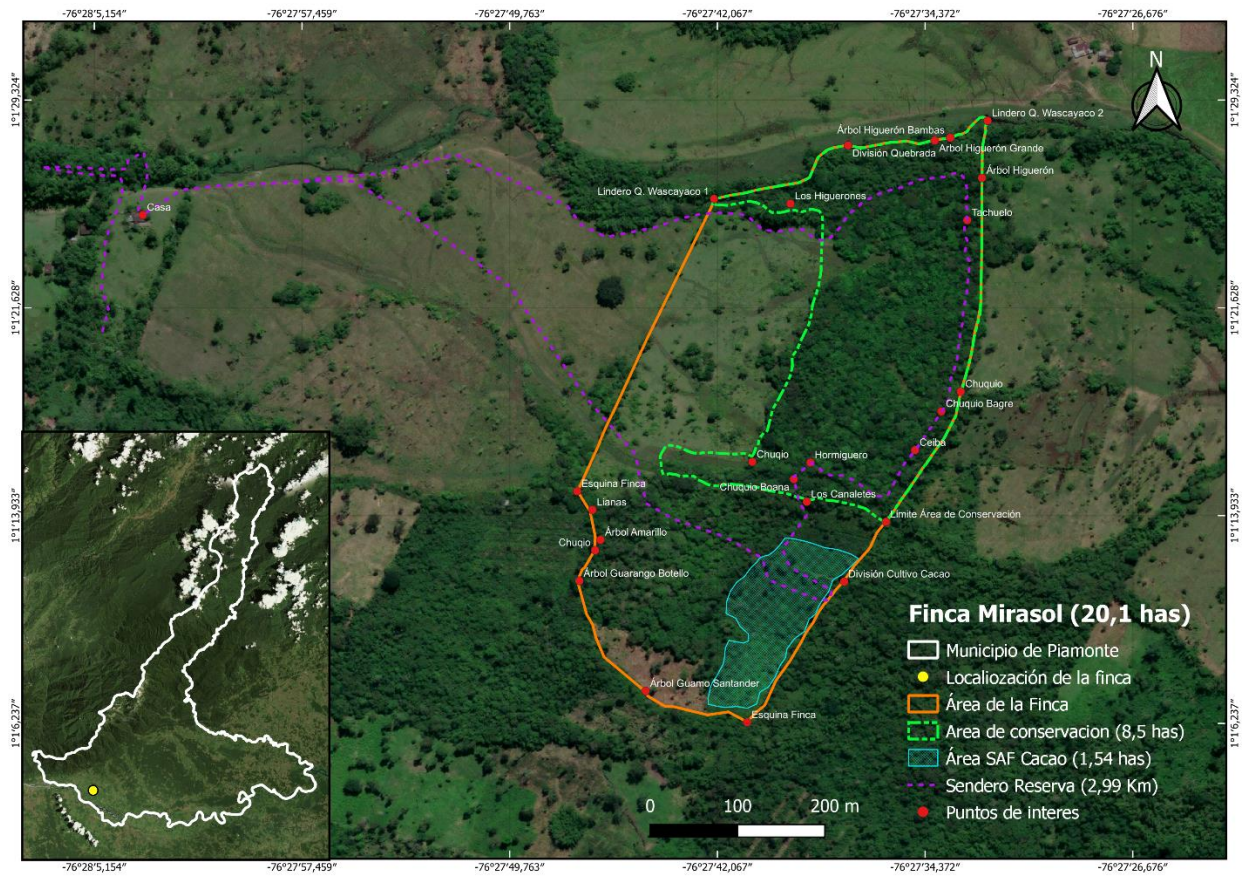

ZONIFICACIÓN DE FINCAS EN ACUERDOS VOLUNTARIOS DE CONSERVACIÓN DE BOSQUES EN PIAMONTE, CAUCA

FINCARIOS EN ACUERDOS VOLUNTARIOS A LA FECHA: 19

**TOTAL, A LA FECHA, DE ÁREAS DE BOSQUE EN ACUERDOS VOLUNTARIOS
DE CONSERVACIÓN: 493, 4 Ha**

Finca 1. Paraíso del Cotudo. Área de Conservación: 27 Hectáreas.

Finca 2. Portal del Tambor. Área de Conservación: 8,8 Ha.

Finca 3 y 4. Vereda Sinaí. Fincas La Pedregosa y Bielsa Polania. Áreas de Conservación: 7,9 Ha y 2,1 Ha.

Finca 5. Cabildo Sindagua. Área de Conservación aproximada: 100 Ha (Laguna Palmito).

Finca 6. Reserva Natural Katalaya. Área de Conservación: 17,85 Ha.

Finca 7. Reserva Finca Mirasol. Área de Conservación: 8,5 Ha.

Finca 12. La Canangucha. Área de Conservación: 5,4 Ha.

Finca 13. Nueva Esperanza. Área de Conservación: 8,9 Ha.

Finca 14. Vegas Largas. Área de Conservación: 21,5 Ha.

Fincas 15, 16, 17, 18 y 19

N	Finca	Vereda	Familia	Ha Finca	Ha aprox. Conservación según Fincario
15	Reserva El Rosal	El Jardin	Familia Sepúlveda Patiño	Falta medición y mapeo	10
16	Reserva Betania	Convenio	Don Walter Grajales y Familia	Falta medición y mapeo	200
17	Reserva El Jardin	Porvenir	Don Sergio Daza y Familia	Falta mapeo	12
18	Reserva La Magola	Bajo Congor	Don Nilson Calderón y Familia	Falta mapeo	20
19	Reserva Luis Salazar	Fragua Viejo	Luis Salazar y Familia	Falta medición y mapeo	falta