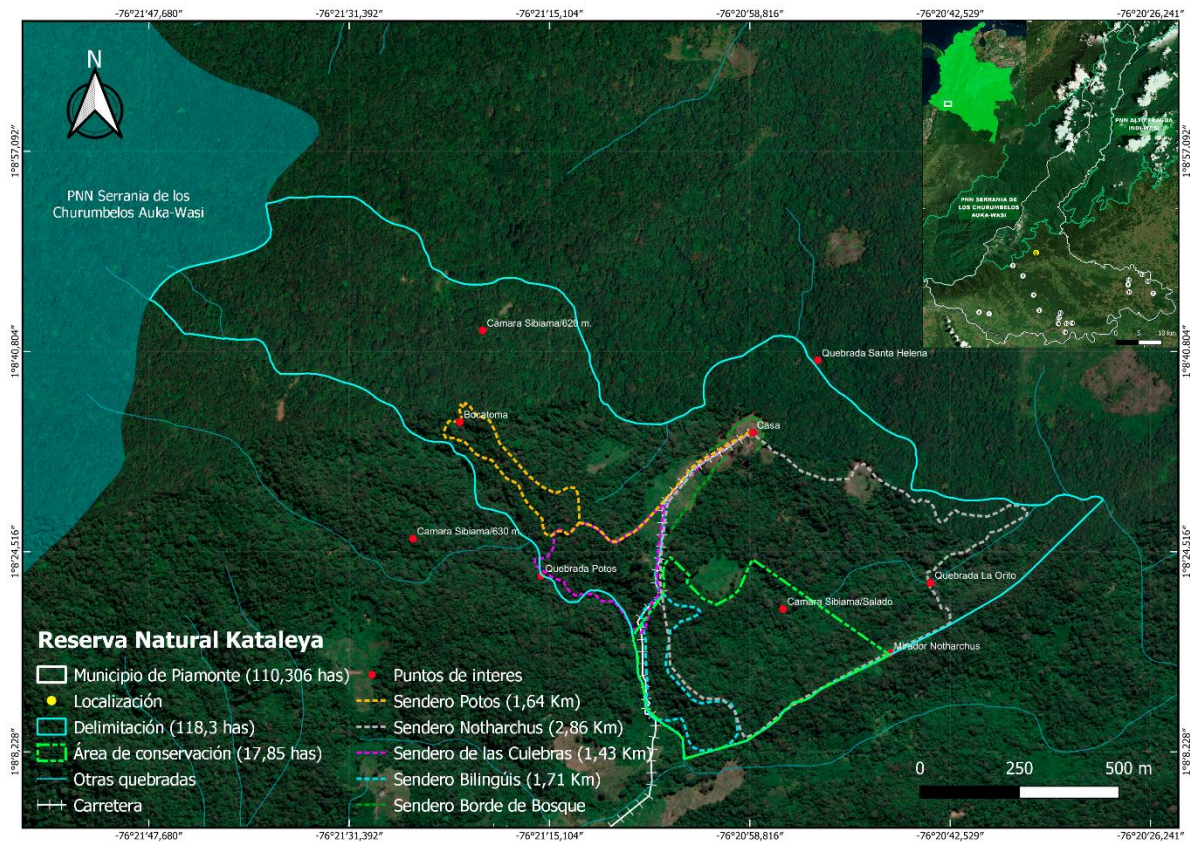

ZONIFICACIÓN DE FINCAS EN ACUERDOS VOLUNTARIOS DE CONSERVACIÓN DE BOSQUES EN PIAMONTE, CAUCA

FINCARIOS EN ACUERDOS VOLUNTARIOS A LA FECHA: 19

**TOTAL, A LA FECHA, DE ÁREAS DE BOSQUE EN ACUERDOS VOLUNTARIOS
DE CONSERVACIÓN: 493, 4 Ha**

Finca 1. Paraíso del Cotudo. Área de Conservación: 27 Hectáreas.

Finca 2. Portal del Tambor. Área de Conservación: 8,8 Ha.

Finca 3 y 4. Vereda Sinaí. Fincas La Pedregosa y Bielsa Polania. Áreas de Conservación: 7,9 Ha y 2,1 Ha.

Finca 5. Cabildo Sindagua. Área de Conservación aproximada: 100 Ha (Laguna Palmito).

Finca 6. Reserva Natural Katalaya. Área de Conservación: 17,85 Ha.

Finca 7. Reserva Finca Mirasol. Área de Conservación: 8,5 Ha.

Finca 8. Brisas de Pamplonita. Área de Conservación: 13,4 Ha.

Finca 9. Finca Los Gomos. Área de Conservación: 34,3 Ha.

Finca 10. El Silencio. Área de Conservación: 8 Ha.

Finca 11. La Esperanza. Área de Conservación: 4,8 ha.