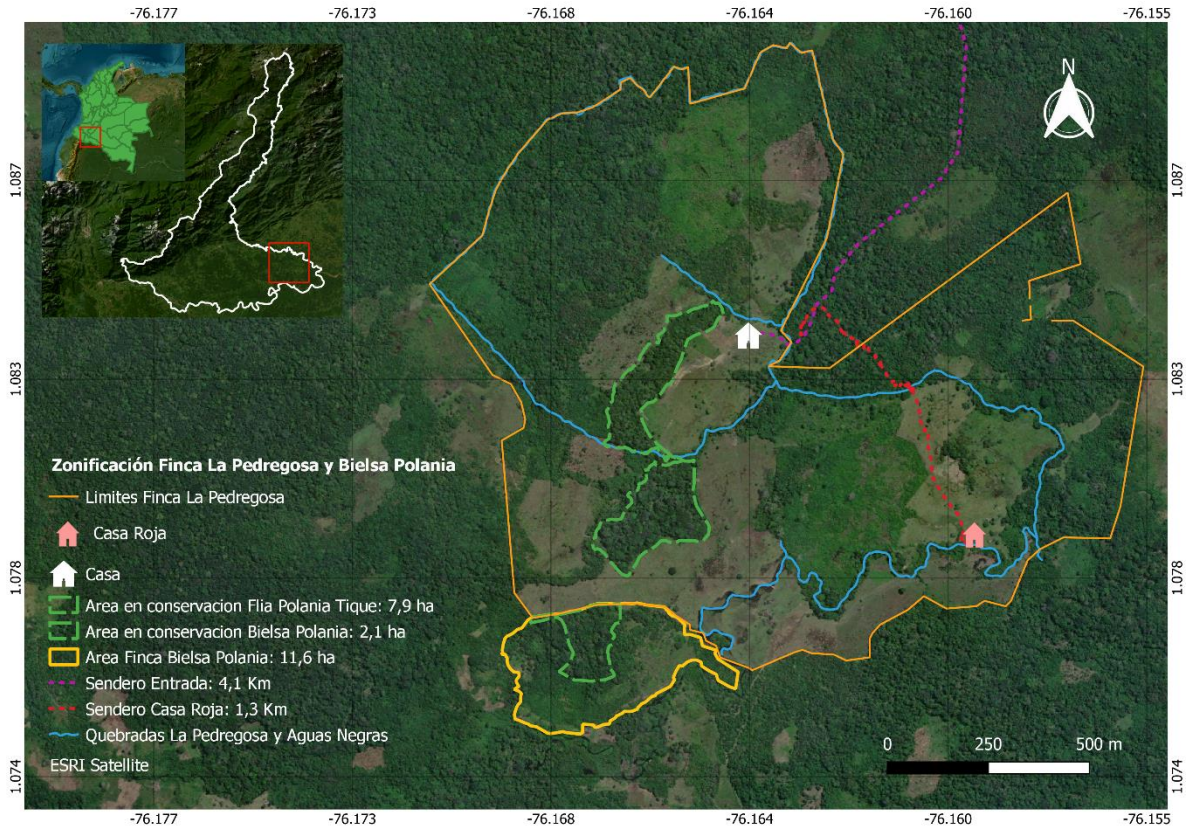

ZONIFICACIÓN DE FINCAS EN ACUERDOS VOLUNTARIOS DE CONSERVACIÓN DE BOSQUES EN PIAMONTE, CAUCA

FINCARIOS EN ACUERDOS VOLUNTARIOS A LA FECHA: 19

**TOTAL, A LA FECHA, DE ÁREAS DE BOSQUE EN ACUERDOS VOLUNTARIOS
DE CONSERVACIÓN: 493, 4 Ha**

Finca 5. Cabildo Sindagua. Área de Conservación aproximada: 100 Ha (Laguna Palmito).

Finca 6. Reserva Natural Katalaya. Área de Conservación: 17,85 Ha.

Finca 7. Reserva Finca Mirasol. Área de Conservación: 8,5 Ha.

Finca 8. Brisas de Pamplonita. Área de Conservación: 13,4 Ha.

Finca 9. Finca Los Gomos. Área de Conservación: 34,3 Ha.

Finca 10. El Silencio. Área de Conservación: 8 Ha.

Finca 11. La Esperanza. Área de Conservación: 4,8 ha.

Finca 12. La Canangucha. Área de Conservación: 5,4 Ha.

Finca 13. Nueva Esperanza. Área de Conservación: 8,9 Ha.

Finca 14. Vegas Largas. Área de Conservación: 21,5 Ha.

Fincas 15, 16, 17, 18 y 19

N	Finca	Vereda	Familia	Ha Finca	Ha aprox. Conservación según Fincario
15	Reserva El Rosal	El Jardin	Familia Sepúlveda Patiño	Falta medición y mapeo	10
16	Reserva Betania	Convenio	Don Walter Grajales y Familia	Falta medición y mapeo	200
17	Reserva El Jardin	Porvenir	Don Sergio Daza y Familia	Falta mapeo	12
18	Reserva La Magola	Bajo Congor	Don Nilson Calderón y Familia	Falta mapeo	20
19	Reserva Luis Salazar	Fragua Viejo	Luis Salazar y Familia	Falta medición y mapeo	falta