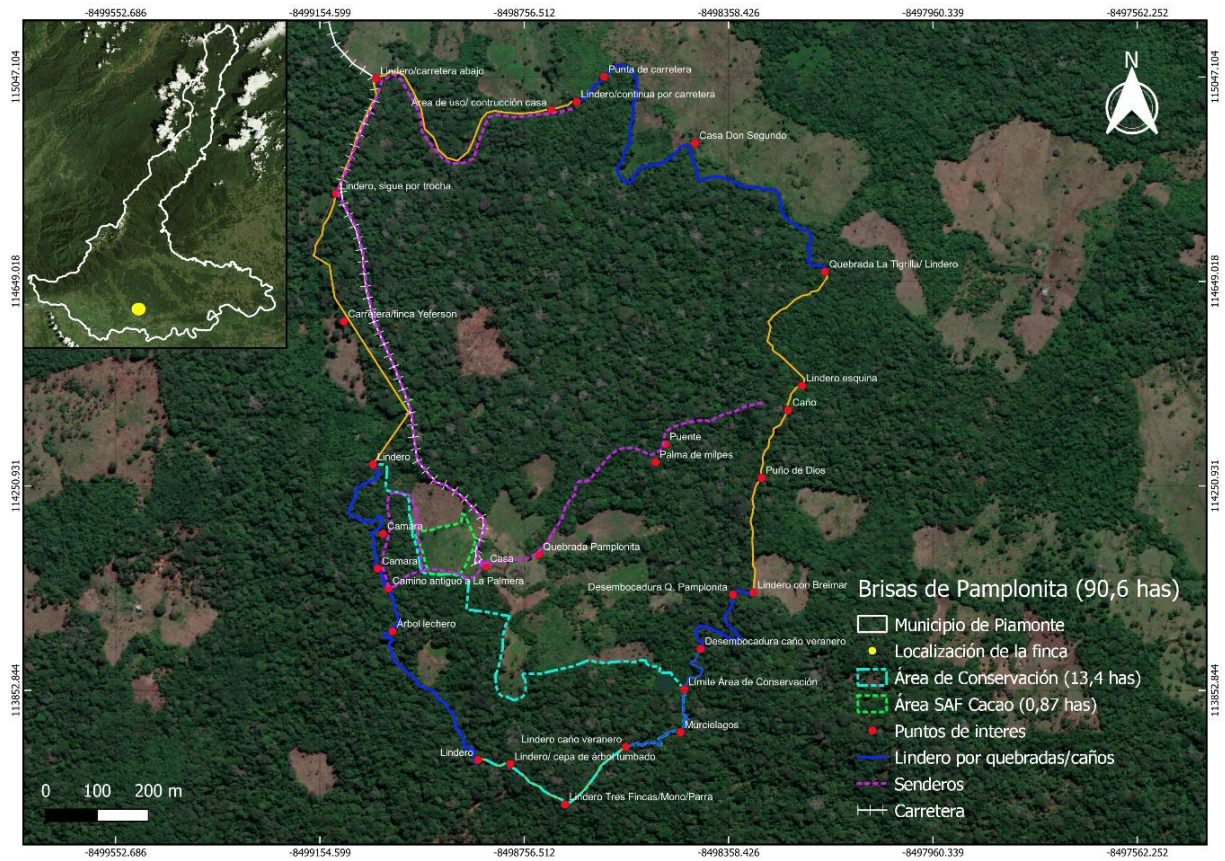

ZONIFICACIÓN DE FINCAS EN ACUERDOS VOLUNTARIOS DE CONSERVACIÓN DE BOSQUES EN PIAMONTE, CAUCA

FINCARIOS EN ACUERDOS VOLUNTARIOS A LA FECHA: 19

**TOTAL, A LA FECHA, DE ÁREAS DE BOSQUE EN ACUERDOS VOLUNTARIOS
DE CONSERVACIÓN: 493, 4 Ha**

Finca 5. Cabildo Sindagua. Área de Conservación aproximada: 100 Ha (Laguna Palmito).

Finca 6. Reserva Natural Katalaya. Área de Conservación: 17,85 Ha.

Finca 7. Reserva Finca Mirasol. Área de Conservación: 8,5 Ha.

Finca 8. Brisas de Pamplonita. Área de Conservación: 13,4 Ha.

Finca 9. Finca Los Gomos. Área de Conservación: 34,3 Ha.

Finca 10. El Silencio. Área de Conservación: 8 Ha.

Finca 11. La Esperanza. Área de Conservación: 4,8 ha.

Finca 12. La Canangucha. Área de Conservación: 5,4 Ha.

Finca 13. Nueva Esperanza. Área de Conservación: 8,9 Ha.

Finca 14. Vegas Largas. Área de Conservación: 21,5 Ha.

Fincas 15, 16, 17, 18 y 19

N	Finca	Vereda	Familia	Ha Finca	Ha aprox. Conservación según Fincario
15	Reserva El Rosal	El Jardin	Familia Sepúlveda Patiño	Falta medición y mapeo	10
16	Reserva Betania	Convenio	Don Walter Grajales y Familia	Falta medición y mapeo	200
17	Reserva El Jardin	Porvenir	Don Sergio Daza y Familia	Falta mapeo	12
18	Reserva La Magola	Bajo Congor	Don Nilson Calderón y Familia	Falta mapeo	20
19	Reserva Luis Salazar	Fragua Viejo	Luis Salazar y Familia	Falta medición y mapeo	falta