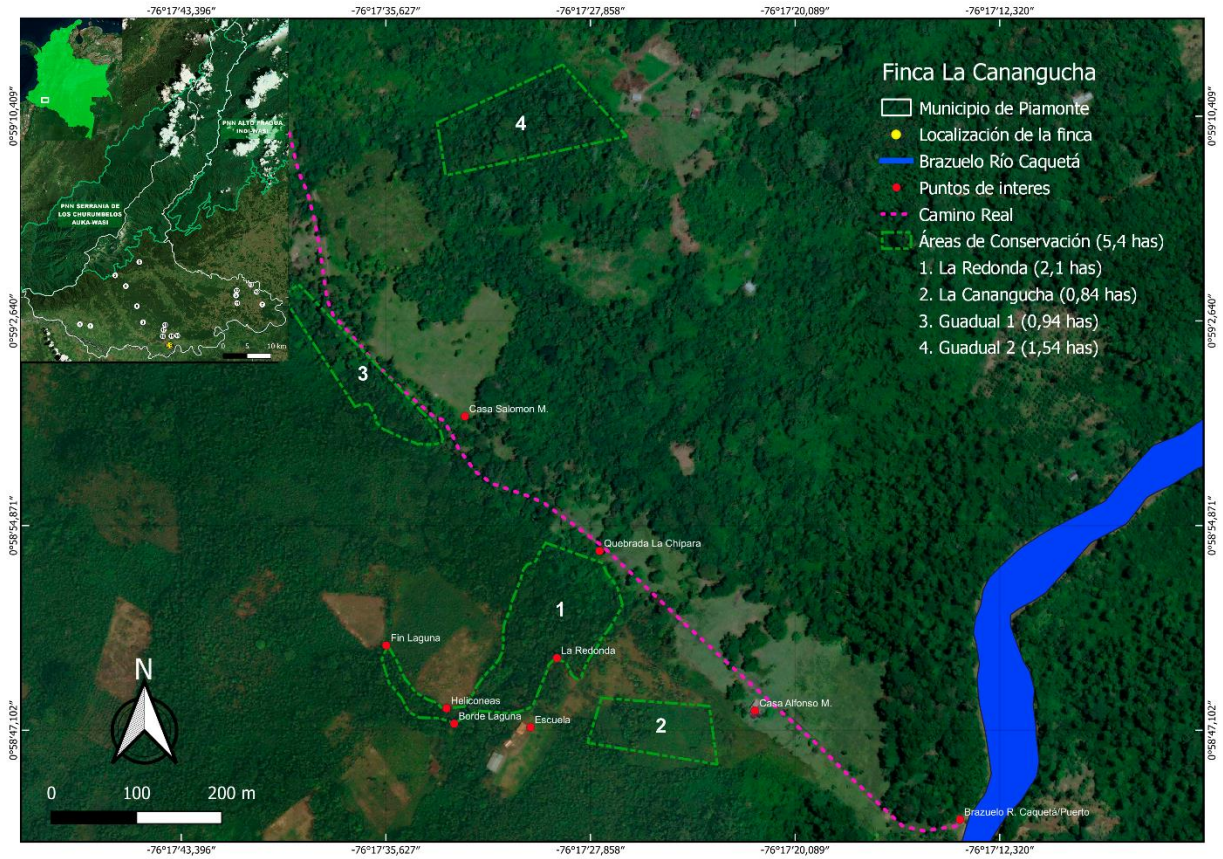

ZONIFICACIÓN DE FINCAS EN ACUERDOS VOLUNTARIOS DE CONSERVACIÓN DE BOSQUES EN PIAMONTE, CAUCA

FINCARIOS EN ACUERDOS VOLUNTARIOS A LA FECHA: 19

**TOTAL, A LA FECHA, DE ÁREAS DE BOSQUE EN ACUERDOS VOLUNTARIOS
DE CONSERVACIÓN: 493, 4 Ha**

Finca 8. Brisas de Pamplonita. Área de Conservación: 13,4 Ha.

Finca 9. Finca Los Gomos. Área de Conservación: 34,3 Ha.

Finca 10. El Silencio. Área de Conservación: 8 Ha.

Finca 11. La Esperanza. Área de Conservación: 4,8 ha.

Finca 12. La Canangucha. Área de Conservación: 5,4 Ha.

Finca 13. Nueva Esperanza. Área de Conservación: 8,9 Ha.

Finca 14. Vegas Largas. Área de Conservación: 21,5 Ha.

Fincas 15, 16, 17, 18 y 19

N	Finca	Vereda	Familia	Ha Finca	Ha aprox. Conservación según Fincario
15	Reserva El Rosal	El Jardin	Familia Sepúlveda Patiño	Falta medición y mapeo	10
16	Reserva Betania	Convenio	Don Walter Grajales y Familia	Falta medición y mapeo	200
17	Reserva El Jardin	Porvenir	Don Sergio Daza y Familia	Falta mapeo	12
18	Reserva La Magola	Bajo Congor	Don Nilson Calderón y Familia	Falta mapeo	20
19	Reserva Luis Salazar	Fragua Viejo	Luis Salazar y Familia	Falta medición y mapeo	falta