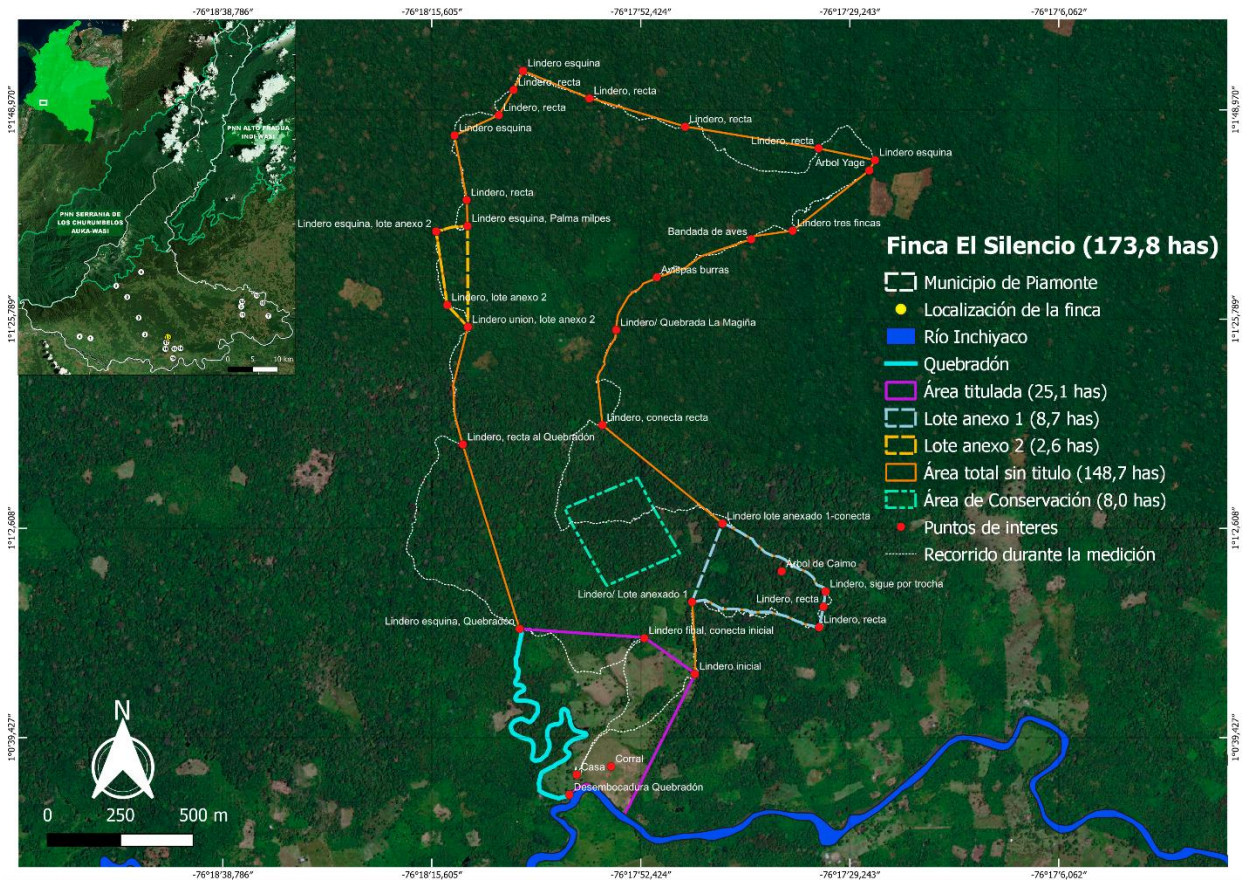

ZONIFICACIÓN DE FINCAS EN ACUERDOS VOLUNTARIOS DE CONSERVACIÓN DE BOSQUES EN PIAMONTE, CAUCA

FINCARIOS EN ACUERDOS VOLUNTARIOS A LA FECHA: 19

**TOTAL, A LA FECHA, DE ÁREAS DE BOSQUE EN ACUERDOS VOLUNTARIOS
DE CONSERVACIÓN: 493, 4 Ha**

Finca 1. Paraíso del Cotudo. Área de Conservación: 27 Hectáreas.

Finca 2. Portal del Tambor. Área de Conservación: 8,8 Ha.

Finca 3 y 4. Vereda Sinaí. Fincas La Pedregosa y Bielsa Polania. Áreas de Conservación: 7,9 Ha y 2,1 Ha.

Finca 5. Cabildo Sindagua. Área de Conservación aproximada: 100 Ha (Laguna Palmito).

Finca 6. Reserva Natural Katalaya. Área de Conservación: 17,85 Ha.

Finca 7. Reserva Finca Mirasol. Área de Conservación: 8,5 Ha.

Finca 8. Brisas de Pamplonita. Área de Conservación: 13,4 Ha.

Finca 9. Finca Los Gomos. Área de Conservación: 34,3 Ha.

Finca 10. El Silencio. Área de Conservación: 8 Ha.

Finca 11. La Esperanza. Área de Conservación: 4,8 ha.