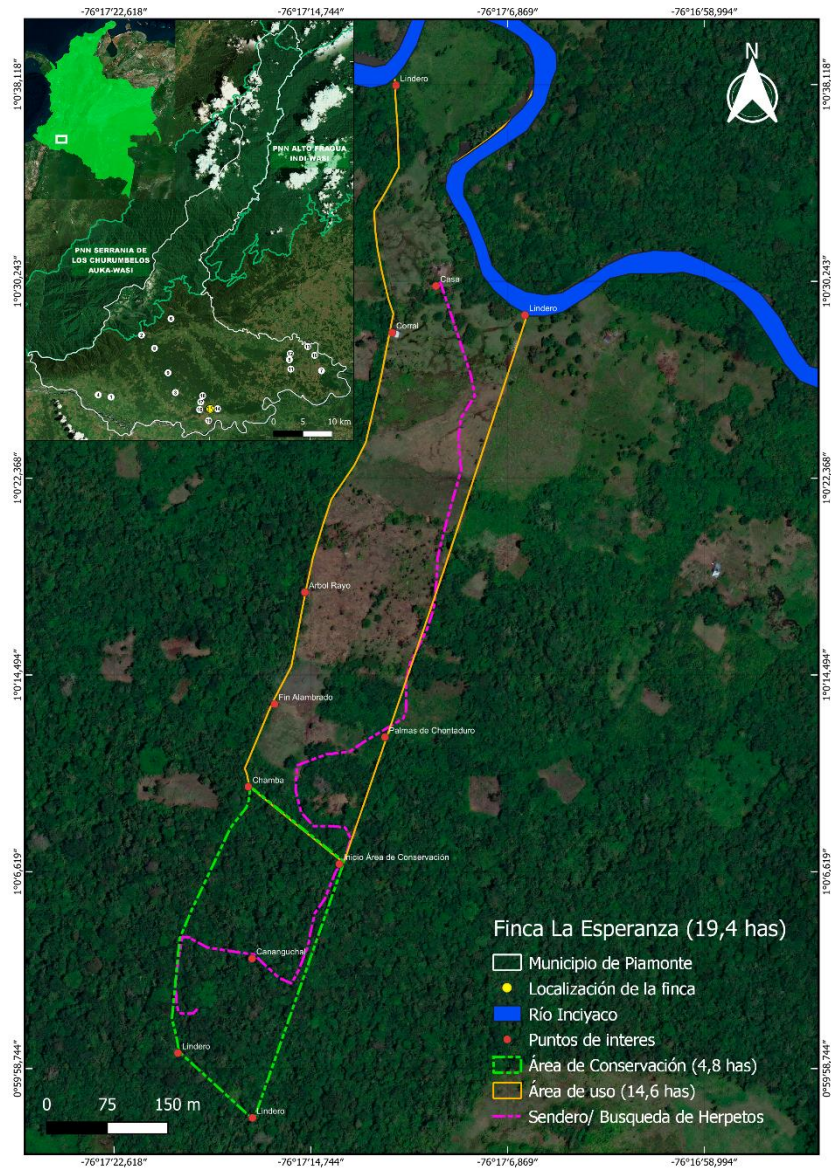

ZONIFICACIÓN DE FINCAS EN ACUERDOS VOLUNTARIOS DE CONSERVACIÓN DE BOSQUES EN PIAMONTE, CAUCA

FINCARIOS EN ACUERDOS VOLUNTARIOS A LA FECHA: 19

**TOTAL, A LA FECHA, DE ÁREAS DE BOSQUE EN ACUERDOS VOLUNTARIOS
DE CONSERVACIÓN: 493, 4 Ha**

Finca 8. Brisas de Pamplonita. Área de Conservación: 13,4 Ha.

Finca 9. Finca Los Gomos. Área de Conservación: 34,3 Ha.

Finca 10. El Silencio. Área de Conservación: 8 Ha.

Finca 11. La Esperanza. Área de Conservación: 4,8 ha.