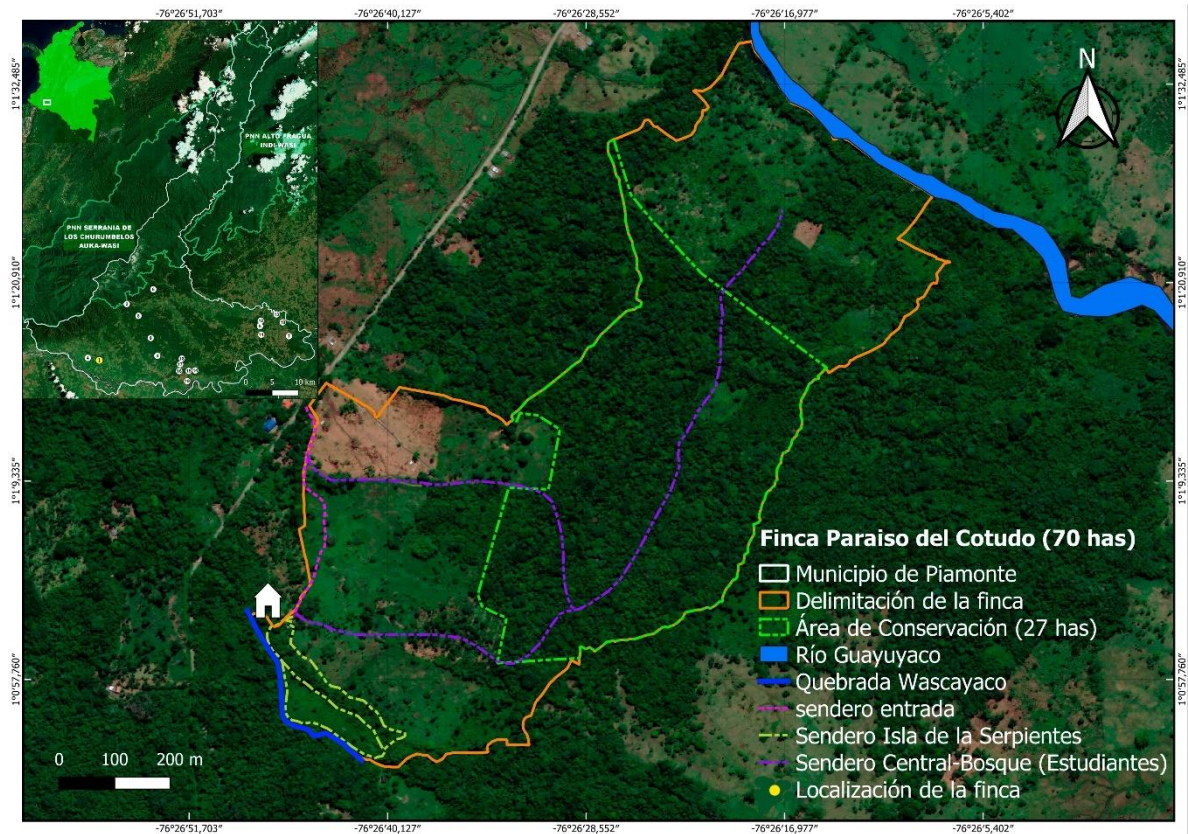

ZONIFICACIÓN DE FINCAS EN ACUERDOS VOLUNTARIOS DE CONSERVACIÓN DE BOSQUES EN PIAMONTE, CAUCA

FINCARIOS EN ACUERDOS VOLUNTARIOS A LA FECHA: 19

**TOTAL, A LA FECHA, DE ÁREAS DE BOSQUE EN ACUERDOS VOLUNTARIOS
DE CONSERVACIÓN: 493, 4 Ha**

Finca 1. Paraíso del Cotudo. Área de Conservación: 27 Hectáreas.

Finca 2. Portal del Tambor. Área de Conservación: 8,8 Ha.

Finca 3 y 4. Vereda Sinaí. Fincas La Pedregosa y Bielsa Polania. Áreas de Conservación: 7,9 Ha y 2,1 Ha.

Finca 5. Cabildo Sindagua. Área de Conservación aproximada: 100 Ha (Laguna Palmito).

Finca 6. Reserva Natural Katalaya. Área de Conservación: 17,85 Ha.

Finca 7. Reserva Finca Mirasol. Área de Conservación: 8,5 Ha.

Finca 8. Brisas de Pamplonita. Área de Conservación: 13,4 Ha.

Finca 9. Finca Los Gomos. Área de Conservación: 34,3 Ha.

Finca 10. El Silencio. Área de Conservación: 8 Ha.

Finca 11. La Esperanza. Área de Conservación: 4,8 ha.