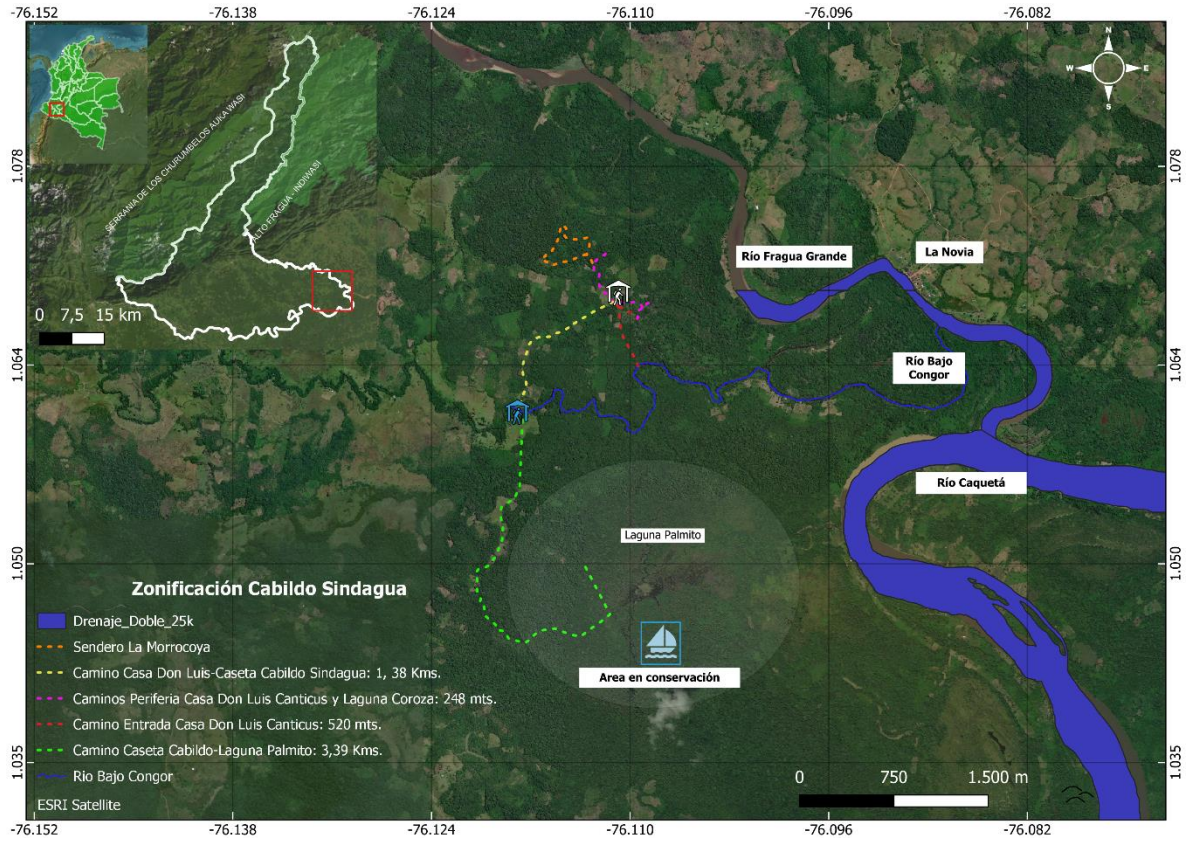

ZONIFICACIÓN DE FINCAS EN ACUERDOS VOLUNTARIOS DE CONSERVACIÓN DE BOSQUES EN PIAMONTE, CAUCA

FINCARIOS EN ACUERDOS VOLUNTARIOS A LA FECHA: 19

**TOTAL, A LA FECHA, DE ÁREAS DE BOSQUE EN ACUERDOS VOLUNTARIOS
DE CONSERVACIÓN: 493, 4 Ha**

Finca 1. Paraíso del Cotudo. Área de Conservación: 27 Hectáreas.

Finca 2. Portal del Tambor. Área de Conservación: 8,8 Ha.

Finca 3 y 4. Vereda Sinaí. Fincas La Pedregosa y Bielsa Polania. Áreas de Conservación: 7,9 Ha y 2,1 Ha.

Finca 5. Cabildo Sindagua. Área de Conservación aproximada: 100 Ha (Laguna Palmito).

Finca 6. Reserva Natural Katalaya. Área de Conservación: 17,85 Ha.

Finca 7. Reserva Finca Mirasol. Área de Conservación: 8,5 Ha.

Finca 8. Brisas de Pamplonita. Área de Conservación: 13,4 Ha.

Finca 9. Finca Los Gomos. Área de Conservación: 34,3 Ha.

Finca 10. El Silencio. Área de Conservación: 8 Ha.

Finca 11. La Esperanza. Área de Conservación: 4,8 ha.