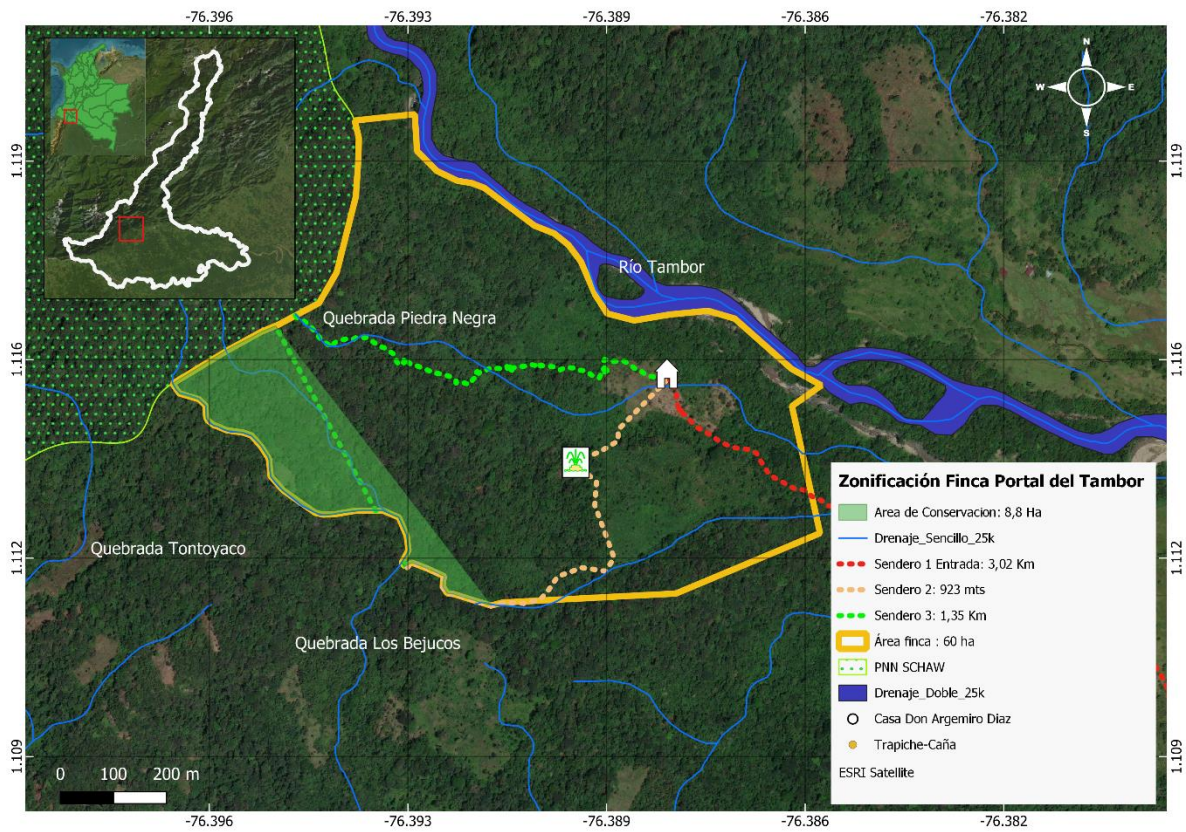

ZONIFICACIÓN DE FINCAS EN ACUERDOS VOLUNTARIOS DE CONSERVACIÓN DE BOSQUES EN PIAMONTE, CAUCA

FINCARIOS EN ACUERDOS VOLUNTARIOS A LA FECHA: 19

**TOTAL, A LA FECHA, DE ÁREAS DE BOSQUE EN ACUERDOS VOLUNTARIOS
DE CONSERVACIÓN: 493, 4 Ha**

Finca 1. Paraíso del Cotudo. Área de Conservación: 27 Hectáreas.

Finca 2. Portal del Tambor. Área de Conservación: 8,8 Ha.

Finca 3 y 4. Vereda Sinaí. Fincas La Pedregosa y Bielsa Polania. Áreas de Conservación: 7,9 Ha y 2,1 Ha.

Finca 8. Brisas de Pamplonita. Área de Conservación: 13,4 Ha.

Finca 9. Finca Los Gomos. Área de Conservación: 34,3 Ha.

Finca 10. El Silencio. Área de Conservación: 8 Ha.

Finca 11. La Esperanza. Área de Conservación: 4,8 ha.

Finca 12. La Canangucha. Área de Conservación: 5,4 Ha.

Finca 13. Nueva Esperanza. Área de Conservación: 8,9 Ha.

Finca 14. Vegas Largas. Área de Conservación: 21,5 Ha.

Fincas 15, 16, 17, 18 y 19

N	Finca	Vereda	Familia	Ha Finca	Ha aprox. Conservación según Fincario
15	Reserva El Rosal	El Jardin	Familia Sepúlveda Patiño	Falta medición y mapeo	10
16	Reserva Betania	Convenio	Don Walter Grajales y Familia	Falta medición y mapeo	200
17	Reserva El Jardin	Porvenir	Don Sergio Daza y Familia	Falta mapeo	12
18	Reserva La Magola	Bajo Congor	Don Nilson Calderón y Familia	Falta mapeo	20
19	Reserva Luis Salazar	Fragua Viejo	Luis Salazar y Familia	Falta medición y mapeo	falta