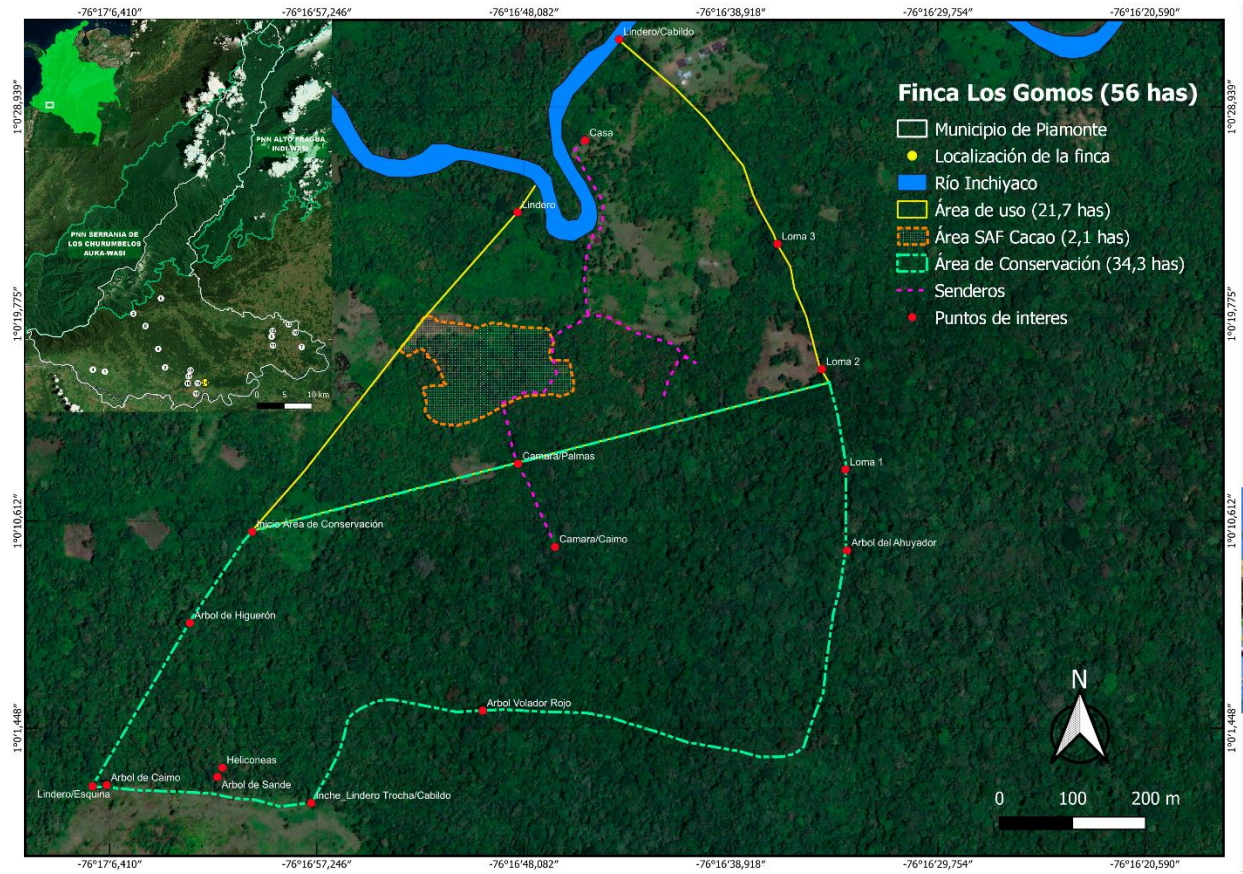

ZONIFICACIÓN DE FINCAS EN ACUERDOS VOLUNTARIOS DE CONSERVACIÓN DE BOSQUES EN PIAMONTE, CAUCA

FINCARIOS EN ACUERDOS VOLUNTARIOS A LA FECHA: 19

**TOTAL, A LA FECHA, DE ÁREAS DE BOSQUE EN ACUERDOS VOLUNTARIOS
DE CONSERVACIÓN: 493, 4 Ha**

Finca 1. Paraíso del Cotudo. Área de Conservación: 27 Hectáreas.

Finca 2. Portal del Tambor. Área de Conservación: 8,8 Ha.

Finca 3 y 4. Vereda Sinaí. Fincas La Pedregosa y Bielsa Polania. Áreas de Conservación: 7,9 Ha y 2,1 Ha.

Finca 5. Cabildo Sindagua. Área de Conservación aproximada: 100 Ha (Laguna Palmito).

Finca 6. Reserva Natural Katalaya. Área de Conservación: 17,85 Ha.

Finca 7. Reserva Finca Mirasol. Área de Conservación: 8,5 Ha.

Finca 8. Brisas de Pamplonita. Área de Conservación: 13,4 Ha.

Finca 9. Finca Los Gomos. Área de Conservación: 34,3 Ha.

Finca 10. El Silencio. Área de Conservación: 8 Ha.

Finca 11. La Esperanza. Área de Conservación: 4,8 ha.