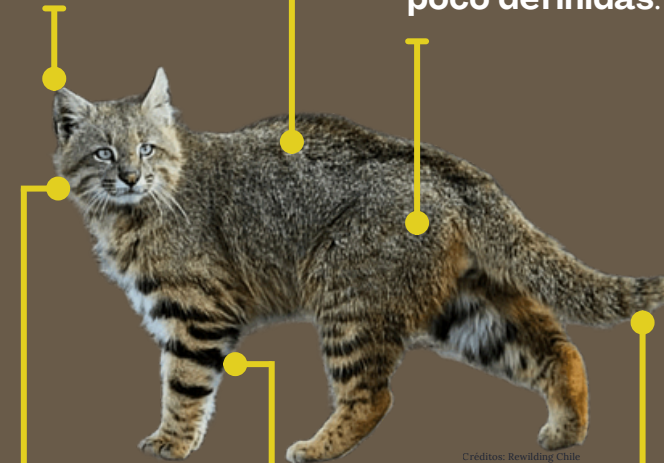

@mamiferossobonaerense

#patagoniancatsproject

CAMPAÑA

GATO DE LOS PAJONALES

Leopardus pajeros

CONOCIENDO AL GATO DEL PAJONAL

Peso: 2 a 4 kg.
Altura: 18 a 35 cm.

De hábitos **nocturnos** y **crepusculares**, pero se lo puede ver de **día**.

Es un **controlador** natural de **plagas**.

Se **camufla** entre pastizales.

Sus **maullidos** se parecen a los de un gato doméstico, pero más profundos y roncos.

NO REPRESENTA NINGÚN PELIGRO PARA LAS PERSONAS!

¿CÓMO IDENTIFICARLO?

Pelaje esponjoso de color variable: gris, pardo o rojizo.

Orejas **triangulares**.

Cuerpo con rayas y manchas **poco definidas**.

Dos **rayas oscuras** por mejilla.

Bandas transversales en las patas.

Cola **corta**.

¿QUÉ COME?

¿DONDE ESTÁ?